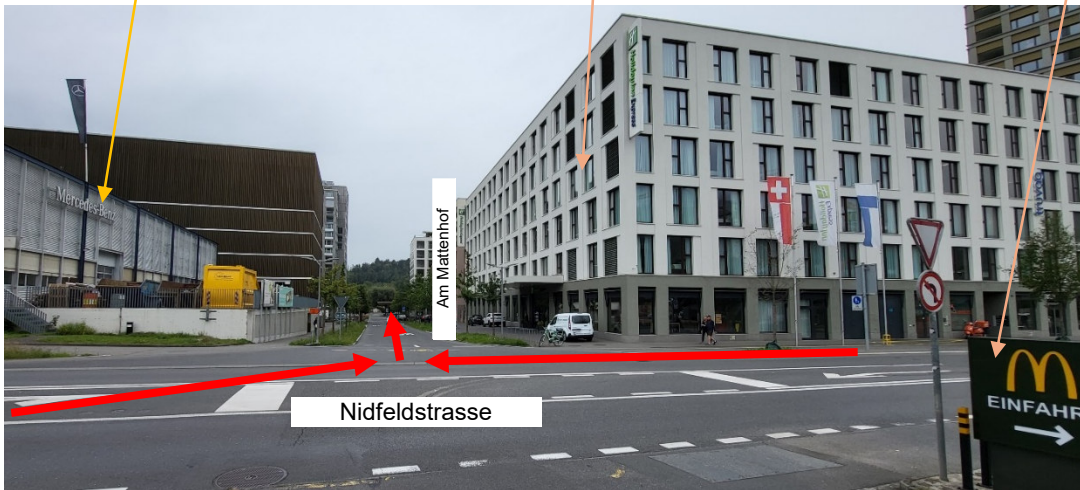

Wegbeschreibung Lager Kriens - Abholadresse - Stermatt 6 - 6010 Kriens

Einfahrt von der **Nidfeldstrasse** in die Strasse **Am Mattenhof** - vis à vis McDonald
links Mercedes Benz (LUEG) - rechts Hotel Holiday Express

Bei der Migros links abbiegen und bis nach hinten fahren, wo die Ausfahrt (Rampe) ist.

Vor der Ausfahrt steht links die Ware zum Abholen, rechts bei Rampe parken!
Anruf auf - Tel.- Nr. **041 340 57 30** / **079 235 14 42**